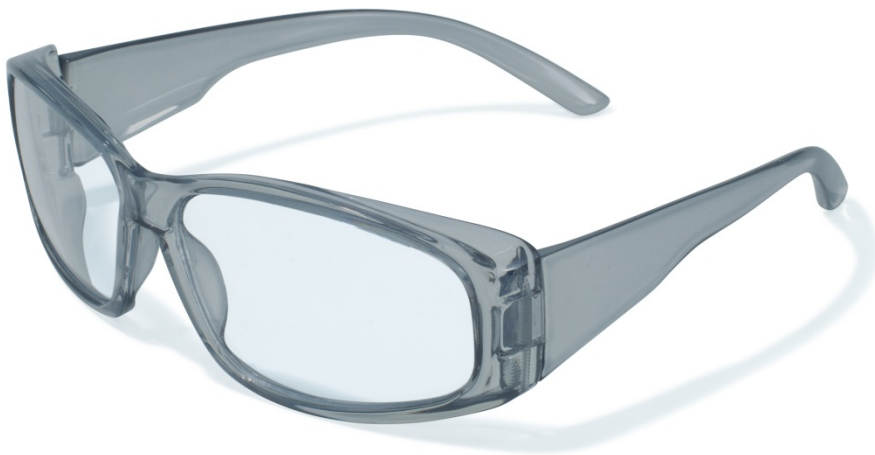

RX-G - $15.00

60-14-130 Black - Crystal Dark Gray – Demi